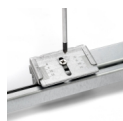

Emuca Kit cassetto organizzatore e telaio con guide a chiusura morbida per armadio, regolabile, modulo 600mm, Nero testurizzato e grigio pietra

Emuca Kit cassetto organizzatore e telaio con guide a chiusura morbida per armadio, regolabile, modulo 600mm, Nero testurizzato e grigio pietra

È la soluzione perfetta da assemblare insieme al telaio estraibile Hack e fare combinazioni con diversi accessori. Ha una grande capacità di stoccaggio e permette di organizzare lo spazio all'interno dell'armadio in modo efficiente. È disponibile per moduli da 600, 800 e 900 mm.