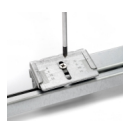

Emuca Kit cassetto organizzatore con vassoio ausiliario e telaio con guide a chiusura morbida per armadio, regolabile, modulo 900mm, Nero testurizzato e grigio pietra

Emuca Kit cassetto organizzatore con vassoio ausiliario e telaio con guide a chiusura morbida per armadio, regolabile, modulo 900mm, Nero testurizzato e grigio pietra