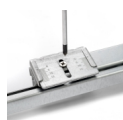

Emuca Kit cassetto organizzatore con vassoio ausiliario e telaio con guide a chiusura morbida per armadio, regolabile, modulo 900mm, Grigio pietra

Emuca Kit cassetto organizzatore con vassoio ausiliario e telaio con guide a chiusura morbida per armadio, regolabile, modulo 900mm, Grigio pietra