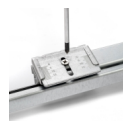

## Emuca Kit cassetto organizzatore con telaio di guide a chiusura morbida per armadio, regolabile, modulo 900mm, Grigio pietra

regolabile, modulo 900mm, Grigio pietra

Emuca Kit cassetto organizzatore con telaio di guide a chiusura morbida per armadio,