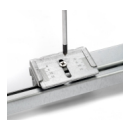

Emuca Kit cassetto organizzatore con telaio di guide a chiusura morbida per armadio, regolabile, modulo 600mm, Grigio pietra

regolabile, modulo 600mm, Grigio pietra

Emuca Kit cassetto organizzatore con telaio di guide a chiusura morbida per armadio,