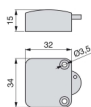

Interruttore per accendere e spegnere le lampade in modo automatico con l'apertura e la chiusura dell'anta. In questo modo l'illumin

Valutazione: Nessuna valutazione

Prezzo

Prezzo base, tasse incluse 46,72 €

Prezzo con sconto 32,55 €

Prezzo di vendita 39,71 €

Prezzo di vendita, tasse escluse 39,56 €

Sconto -7,01 €

Ammontare IVA 7,16 €

Di solito spedito in 3-5 giorni

[Fai una domanda su questo prodotto](#)