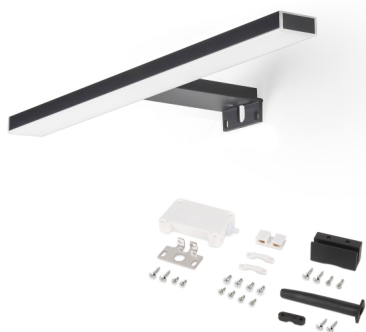

## Emuca Faretto LED per specchio da bagno Leo, IP44, 280 mm, Tecnoplastica, Verniciato nero

Tecnoplastica

Emuca Faretto LED per specchio da bagno Leo (AC 230V 50Hz), 6 W, Verniciato nero,

Il nuovo faretto LED Leo specchio da bagno si distingue per il suo elegante design extra sottile con un diffusore opalino che omogeneizza la luce

#### Descrizione

Il nuovo faretto LED **Leo specchio da bagno** si distingue per il suo elegante design extra sottile con un diffusore opalino che omogeneizza la luce **bianca naturale**. È la migliore soluzione funzionale e decorativa per illuminare la zona dello specchio, grazie alla sua **protezione IP44** contro gli ambienti umidi. Dispone della più recente tecnologia nei sistemi di illuminazione a LED e **non necessita di trasformatore di corrente** perché funzionano a 230V AC.

È facile da installare grazie ad un gancio multifunzionale per fissaggio **su un vetro, su un tavolo o su una superficie di mobili** tramite viti. Inoltre **include tutti gli elementi necessari per il montaggio**, dalla scatola di connessione IP44, alle viti, agli accessori e alle istruzioni di montaggio.

#### Contenuto:

1 apparecchio, scatola di giunzione, viti di installazione

**Dimensioni:** 14x4x31,5

**Peso:** 0,305 Kg

**Formato:** 1 UN

**Taglia:** -

**Colore:** Verniciato nero

**Materiale:** Tecnoplastica