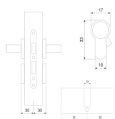

Emuca Cilindro serratura profilo europeo per porte 30 x 30 mm, frizione semplice, leva lunga, 5 chiavi, alluminio, nichel satinato, 5 sets.

lunga, 5 chiavi, alluminio, nichel satinato, 5 sets.

Emuca Cilindro serratura profilo europeo per porte 30 x 30 mm, frizione semplice, leva

Cilindro per serratura per porta di passaggio per accessi comuni. Si tratta di un cilindro di profilo europeo da 30 x 30 mm e con leva lunga d

Valutazione: Nessuna valutazione

Prezzo

Prezzo base, tasse incluse 36,07 €

Descrizione

Cilindro per serratura per porta di passaggio per accessi comuni. Si tratta di un cilindro di profilo europeo da **30 x 30 mm e con leva lunga da 15 cm**. Con frizione semplice e doppia entrata, dispone di 5 pistoncini in una fila con protezione media contra lo scasso. È fabbricato in **alluminio con finitura in nichel satinato**. La fornitura include: 1 set di cilindro, 5 chiavi e viti di montaggio.

Contenuto:

5 cilindros, chiavis e viti di montaggio.

Dimensioni: 10,5x12,5x18

Peso: 0,945 Kg

Formato: 5 UN

Taglia: 30+30

Colore: Nichel satinado

Materiale: Alluminio