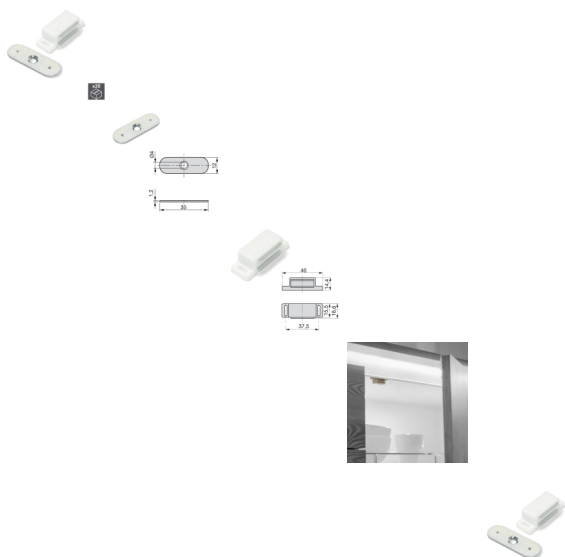

Emuca Chiusura magnetica per ante, Acciaio e Plastica, Bianco, 20 u.

Emuca Chiusura magnetica per ante, Acciaio e Plastica, Bianco, 20 u.

Emuca Chiusura magnetica per ante, Acciaio e Plastica, Bianco, 20 u.

Chiusura magnetica per mobili che si regola con un fermo magnetico trattenendo l'anta al mobile. Dispone di una portata di 3,2 kg mantiene l'anta chi

Valutazione: Nessuna valutazione

Prezzo

Prezzo base, tasse incluse 14,63 €

[Fai una domanda su questo prodotto](#)

Produttore [Emuca](#)

Descrizione

Chiusura magnetica per mobili che si regola con un fermo magnetico trattenendo l'anta al mobile. Dispone di una portata di 3,2 kg mantiene l'anta chiusa in sicurezza.

Il montaggio è semplice basta avvitare sulla superficie del mobile, situando il magnete interno al mobile e la placca sull'anta.

Contenuto:

20 chiusure, 20 placche

Dimensioni: 3x18x20

Peso: 0,37 Kg

Formato: 20 UN