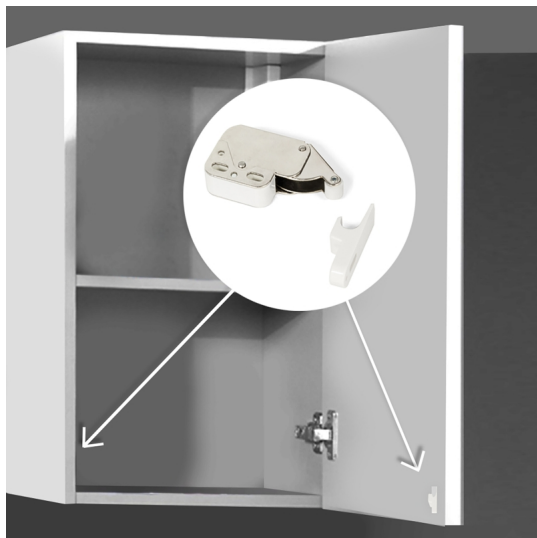

Emuca Chiusura a cricchetto per mobile, Acciaio, Bianco, 10 u.

Emuca Chiusura a cricchetto per mobile, Acciaio, Bianco, 10 u.

La chiusura a pressione Fast Latch per mobili si regola con un fermo meccanico trattenendo l'anta al mobile. Possiede un cuscinetto di gomma che manti

Di solito spedito in 3-5 giorni

[Fai una domanda su questo prodotto](#)

Produttore [Emuca](#)

Descrizione

La chiusura a pressione Fast Latch per mobili si regola con un fermo meccanico trattenendo l'anta al mobile. Possiede un cuscinetto di gomma che mantiene la porta chiusa in sicurezza. Premendo un sistema di espulsione permette l'apertura automatica dell'anta. Il montaggio si realizza semplicemente avvintando sul mobile e sull'anta il sistema.

Contenuto:

10 chiusure

Dimensioni: 3x18x20

Peso: 0,27 Kg

Formato: 10 UN

Taglia: -

Colore: Verniciato bianco

Materiale: Tecnoplastica