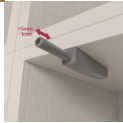

## Emuca Chiudiporta Push Lite da avvitare nel mobile con regolazione, 80 mm, Magnetica, Plastica grigia, Tecnoplastica, 10 unità

Magnetica, Plastica grigia, Tecnoplastica, 10 unità

Emuca Chiudiporta Push Lite da avvitare nel mobile con regolazione, 80 mm,

La sua installazione è molto semplice, si **avvita al mobile** con un supporto di 80 mm di lunghezza e le **viti sono incluse**. Inoltre, ruotando la testina può essere **regolata da -1 a +5 mm** per adattarsi perfettamente alla porta.