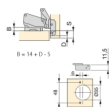

Emuca Cerniera a scodellino, D. 35 mm, collo dritto, chiusura ammortizzata, 165°, basetta Euro, 10 u.

basetta Euro, 10 u.

Emuca Cerniera a scodellino, D. 35 mm, collo dritto, chiusura ammortizzata, 165°,

Allo stesso tempo è molto facile l'installazione grazie al sistema automatico di **montaggio a clip** della cerniera alla basetta. Entrambi dispongono di **vite eccentrica** per la regolazione rapida e comoda.. Il fissaggio della basetta avviene con vite Euro che necessita di un foro diametro 5x 12 mm nella spalla del mobile.

Contenuto:

10 Cerniere, 10 basette e viti per il montaggio

Dimensioni: 10x15x27

Peso: 2,18 Kg

Formato: 10 Set

Taglia: Collo dritto

Colore: Nichelato

Materiale: Acciaio