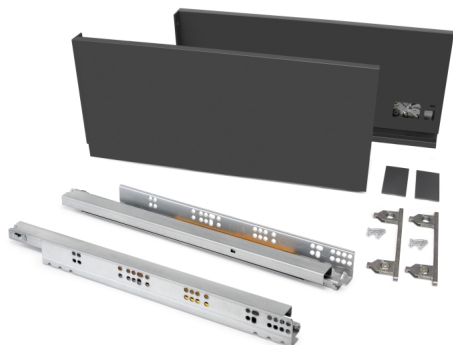

Emuca Cassetto esterno Vertex 60 kg altezza 178 mm, 500, Grigio antracite, Acciaio, 1 u.

Emuca Cassetto esterno Vertex 60 kg altezza 178 mm, 500, Grigio antracite, Acciaio, 1

u.

Kit per cassetto cucina e bagno Vertex con tutti gli elementi necessari per il suo assemblaggio. È la soluzione ottimale per i mobili della tua cucin

Di solito spedito in 3-5 giorni

[Fai una domanda su questo prodotto](#)

Descrizione

Kit per cassetto cucina e bagno Vertex con tutti gli elementi necessari per il suo assemblaggio. È la soluzione ottimale per i mobili della tua cucina, bagno o armadio con un **design elegante in colore grigio antracite e bianco**. Ogni kit è composto da tutti gli elementi necessari per il montaggio di un cassetto esterno di **178 mm di altezza in moduli con uno spessore laterale di 16 mm**. Include: due sponde laterale, un set di guide con chiusura soft, un set di coperchi di rivestimento e i fissaggi per la parte anteriore del cassetto.

Le sponde laterale in metallo sono realizzate in acciaio con **finitura verniciata grigio antracite e bianco**, consentono di regolare la parte anteriore del cassetto **± 2mm in verticale e ± 1mm in orizzontale**. Le guide sono **di estrazione totale con chiusura ammortizzata e hanno una capacità di carico massima di 60 Kg** per il cassetto.

Dimensioni: 6x24,5x53

Peso: 4,7 Kg

Formato: 1 UN

Taglia: Prof. 500 mm

Colore: Grigio antracite

Materiale: Acciaio

[ISTRUZIONI PER IL MONTAGGIO](#)

Recensioni