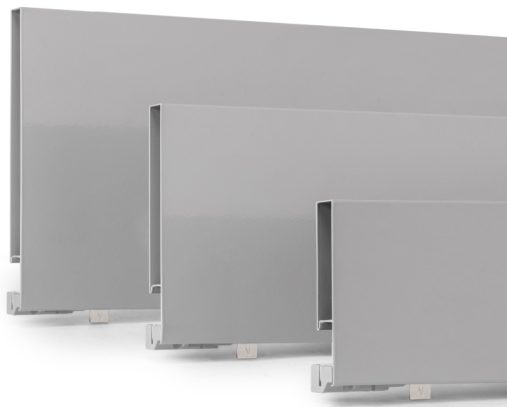

Emuca Cassetto esterno Vertex 40 kg altezza 93 mm, Profondità:500, Verniciato alluminio, Acciaio, 1 u.

Emuca Cassetto esterno Vertex 40 kg altezza 93 mm, Profondità:500, Verniciato

alluminio, Acciaio, 1 u.

Kit per cassetto cucina e bagno Vertex con tutti gli elementi necessari per il suo assemblaggio. È la soluzione ottimale per i mobili della tua cucina

Valutazione: Nessuna valutazione

Prezzo

Prezzo base, tasse incluse 42,66 €

Kit per cassetto cucina e bagno Vertex con tutti gli elementi necessari per il suo assemblaggio. È la soluzione ottimale per i mobili della tua cucina, bagno o armadio con un **design elegante in colore grigio antracite e bianco**. Ogni kit è composto da tutti gli elementi necessari per il montaggio di un cassetto esterno di **93 mm di altezza in moduli con uno spessore laterale di 16 mm**. Include: due sponde laterale, un set di guide con chiusura soft, un set di coperchi di rivestimento e i fissaggi per la parte anteriore del cassetto.

Le sponde laterale in metallo sono realizzate in acciaio con **finitura verniciato grigio, grigio antracite e bianco**, consentono di regolare la parte anteriore del cassetto **± 2mm in verticale e ± 1mm in orizzontale**. Le guide sono **di estrazione totale con chiusura ammortizzata e hanno una capacità di carico massima di 40 Kg** per il cassetto.