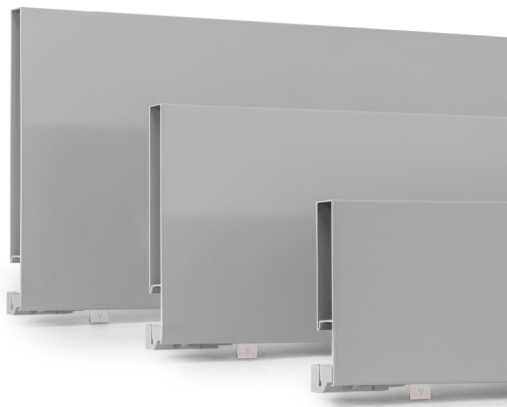

## Emuca Cassetto esterno Vertex 40 kg altezza 93 mm, Profondità:350, Verniciato alluminio, Acciaio, 1 u.

alluminio, Acciaio, 1 u.

Emuca Cassetto esterno Vertex 40 kg altezza 93 mm, Profondità:350, Verniciato

Kit per cassetto cucina e bagno Vertex con tutti gli elementi necessari per il suo assemblaggio. È la soluzione ottimale per i mobili della tua cucin

Valutazione: Nessuna valutazione

**Prezzo**

Prezzo base, tasse incluse 36,46 €

## Descrizione

**Kit per cassetto cucina e bagno Vertex** con tutti gli elementi necessari per il suo assemblaggio. È la soluzione ottimale per i mobili della tua cucina, bagno o armadio con un **design elegante in colore grigio antracite e bianco**. Ogni kit è composto da tutti gli elementi necessari per il montaggio di un cassetto esterno di **93 mm di altezza in moduli con uno spessore laterale di 16 mm**. Include: due sponde laterale, un set di guide con chiusura soft, un set di coperchi di rivestimento e i fissaggi per la parte anteriore del cassetto.

Le sponde laterale in metallo sono realizzate in acciaio con **finitura verniciato grigio, grigio antracite e bianco**, consentono di regolare la parte anteriore del cassetto **± 2mm in verticale e ± 1mm in orizzontale**. Le guide sono **di estrazione totale con chiusura ammortizzata e hanno una capacità di carico massima di 40 Kg** per il cassetto.