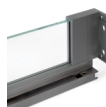

Emuca Cassetto esterno Vertex 40 kg altezza 93 mm con sponde in vetro, 500, Grigio antracite, 1 kit

Emuca Cassetto esterno Vertex 40 kg altezza 93 mm con sponde in vetro, 500, Grigio

antracite, 1 kit

Cassetto Vertex con sponde in vetro trasparente per i mobili della cucina. Presentano un design elegante dalle linee rette in colore grigio an

Di solito spedito in 3-5 giorni

[Fai una domanda su questo prodotto](#)

Descrizione

Cassetto Vertex con sponde in vetro trasparente per i mobili della cucina. Presentano un **design elegante dalle linee rette in colore grigio antracite e sono disponibili in diverse altezze e profondità dei cassetti.**

Il cassetto Vertex con sponde in vetro viene fornito con tutti gli elementi necessari al suo montaggio. È sufficiente tagliare i pannelli nelle dimensioni corrette per il fondo, il retro e il bordo del cassetto.

La confezione comprende le guide, il set di cassetti con fianchi in vetro, un set di tappi di finitura e un set di ganci frontali per il cassetto esterno.

I fianchi sono realizzati in acciaio e alluminio verniciato e sono progettati per uno spessore del pannello di 16 mm, sia per il fondo che per il retro del cassetto.