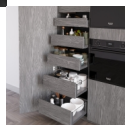

Emuca Cassetto esterno Vertex 40 kg altezza 93 mm con sponde in vetro, 500, Grigio antracite, 1 kit

Emuca Cassetto esterno Vertex 40 kg altezza 93 mm con sponde in vetro, 500, Grigio

antracite, 1 kit

Cassetto Vertex con sponde in vetro trasparente per i mobili della cucina. Presentano un design elegante dalle linee rette in colore grigio an

Di solito spedito in 3-5 giorni

[Fai una domanda su questo prodotto](#)

Descrizione

Cassetto Vertex con sponde in vetro trasparente per i mobili della cucina. Presentano un **design elegante dalle linee rette in colore grigio antracite e sono disponibili in diverse altezze e profondità dei cassetti.**

La confezione comprende le guide, il set di cassetti con fianchi in vetro, un set di tappi di finitura e un set di ganci frontali per il cassetto esterno.

I fianchi sono realizzati in acciaio e alluminio verniciato e sono progettati per uno spessore del pannello di 16 mm, sia per il fondo che per il retro del cassetto.