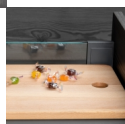

Emuca Cassetto esterno Vertex 40 kg altezza 93 mm con sponde in vetro, 450, Grigio antracite, 1 kit

Emuca Cassetto esterno Vertex 40 kg altezza 93 mm con sponde in vetro, 450, Grigio

antracite, 1 kit

Cassetto Vertex con sponde in vetro trasparente per i mobili della cucina. Presentano un design elegante dalle linee rette in colore grigio an

Di solito spedito in 3-5 giorni

[Fai una domanda su questo prodotto](#)

Descrizione

Cassetto Vertex con sponde in vetro trasparente per i mobili della cucina. Presentano un **design elegante dalle linee rette in colore grigio antracite e sono disponibili in diverse altezze e profondità dei cassetti.**