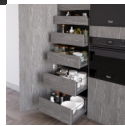

Emuca Cassetto esterno Vertex 40 kg altezza 93 mm con sponde in vetro, 450, Grigio antracite, 1 kit

Emuca Cassetto esterno Vertex 40 kg altezza 93 mm con sponde in vetro, 450, Grigio

antracite, 1 kit

Cassetto Vertex con sponde in vetro trasparente per i mobili della cucina. Presentano un design elegante dalle linee rette in colore grigio an

Di solito spedito in 3-5 giorni

[Fai una domanda su questo prodotto](#)

Descrizione

Cassetto Vertex con sponde in vetro trasparente per i mobili della cucina. Presentano un **design elegante dalle linee rette in colore grigio antracite e sono disponibili in diverse altezze e profondità dei cassetti.**

La confezione comprende le guide, il set di cassetti con fianchi in vetro, un set di tappi di finitura e un set di ganci frontali per il cassetto esterno.

I fianchi sono realizzati in acciaio e alluminio verniciato e sono progettati per uno spessore del pannello di 16 mm, sia per il fondo che per il retro del cassetto.