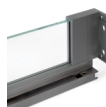

Emuca Cassetto esterno Vertex 40 kg altezza 93 mm con sponde in vetro, 450, Grigio antracite, 1 kit

Emuca Cassetto esterno Vertex 40 kg altezza 93 mm con sponde in vetro, 450, Grigio

antracite, 1 kit

Cassetto Vertex con sponde in vetro trasparente per i mobili della cucina. Presentano un design elegante dalle linee rette in colore grigio an

Di solito spedito in 3-5 giorni

[Fai una domanda su questo prodotto](#)

Descrizione

Cassetto Vertex con sponde in vetro trasparente per i mobili della cucina. Presentano un **design elegante dalle linee rette in colore grigio antracite e sono disponibili in diverse altezze e profondità dei cassetti.**

Il cassetto Vertex con sponde in vetro viene fornito con tutti gli elementi necessari al suo montaggio. È sufficiente tagliare i pannelli nelle dimensioni corrette per il fondo, il retro e il bordo del cassetto.

La confezione comprende le guide, il set di cassetti con fianchi in vetro, un set di tappi di finitura e un set di ganci frontali per il cassetto esterno.

I fianchi sono realizzati in acciaio e alluminio verniciato e sono progettati per uno spessore del pannello di 16 mm, sia per il fondo che per il retro del cassetto.