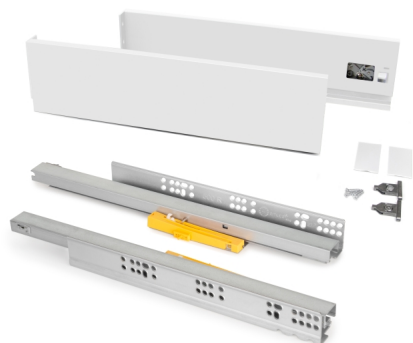

Emuca Cassetto esterno Vertex 40 kg altezza 93 mm con Push Sincro, 500, Verniciato bianco, Acciaio, 1 kit

bianco, Acciaio, 1 kit

Emuca Cassetto esterno Vertex 40 kg altezza 93 mm con Push Sincro, 500, Verniciato

Il cassetto Vertex Push Sincro è disponibile in formato kit con tutti gli elementi necessari per il suo montaggio, ed è ideale per qualsiasi zona de

Valutazione: Nessuna valutazione

Prezzo

Prezzo base, tasse incluse 45,47 €

Il **cassetto Vertex Push Sincro** è disponibile in formato kit con tutti gli elementi necessari per il suo montaggio, ed è ideale per qualsiasi zona della casa, della cucina, del bagno e dell'ufficio.

Le guide Vertex Push Sincro sono adattate per il montaggio dell'asta di sincronizzazione (non inclusa nel kit), che è raccomandata per il montaggio di cassetti di larghezza superiore ai 600 mm.

Si distingue anche per la sua **elevata capacità di carico**, che può sostenere fino a **40 kg** per cassetto. Include **guide Push Sincro a estrazione totale**, un set di **agganci e fianchi** disponibili in una finitura verniciata di colore bianco oppure grigio antracite. Inoltre, il cassetto è disponibile con **fianchi di diverse altezze: 93, 131 e 178 mm** con diverse profondità del cassetto.