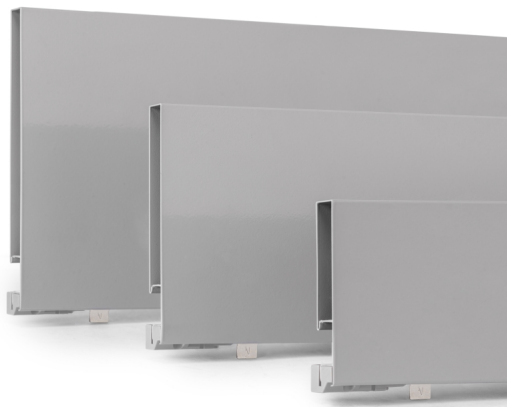

Emuca Cassetto esterno Vertex 40 kg altezza 178 mm, Profondità:400, Verniciato alluminio, Acciaio, 1 u.

alluminio, Acciaio, 1 u.

Emuca Cassetto esterno Vertex 40 kg altezza 178 mm, Profondità:400, Verniciato

Kit per cassetto cucina e bagno Vertex con tutti gli elementi necessari per il suo assemblaggio. È la soluzione ottimale per i mobili della tua cucin

Valutazione: Nessuna valutazione

Prezzo

Prezzo base, tasse incluse 55,00 €

Kit per cassetto cucina e bagno Vertex con tutti gli elementi necessari per il suo assemblaggio. È la soluzione ottimale per i mobili della tua cucina, bagno o armadio con un **design elegante in colore grigio antracite e bianco**. Ogni kit è composto da tutti gli elementi necessari per il montaggio di un cassetto esterno di **178mm di altezza in moduli con uno spessore laterale di 16 mm**. Include: due sponde laterale, un set di guide con chiusura soft, un set di coperchi di rivestimento e i fissaggi per la parte anteriore del cassetto.

Le sponde laterale in metallo sono realizzate in acciaio con **finitura verniciato grigio, grigio antracite e bianco**, consentono di regolare la parte anteriore del cassetto **± 2mm in verticale e ± 1mm in orizzontale**. Le guide sono **di estrazione totale con chiusura ammortizzata e hanno una capacità di carico massima di 40 Kg** per il cassetto.