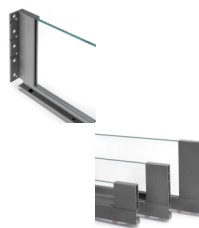

## Emuca Cassetto esterno Vertex 40 kg altezza 178 mm con sponde in vetro, 500, Grigio antracite, 1 kit

Emuca Cassetto esterno Vertex 40 kg altezza 178 mm con sponde in vetro, 500, Grigio

antracite, 1 kit

Cassetto Vertex con sponde in vetro trasparente per i mobili della cucina. Presentano un design elegante dalle linee rette in colore grigio an

Valutazione: Nessuna valutazione

**Prezzo**

Prezzo base, tasse incluse 71,44 €

**Cassetto Vertex con sponde in vetro trasparente** per i mobili della cucina. Presentano un **design elegante dalle linee rette in colore grigio antracite e sono disponibili in diverse altezze e profondità dei cassetti.**

Il cassetto Vertex con sponde in vetro viene fornito con tutti gli elementi necessari al suo montaggio. È sufficiente tagliare i pannelli nelle dimensioni corrette per il fondo, il retro e il bordo del cassetto.