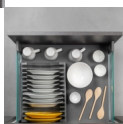

## Emuca Cassetto esterno Vertex 40 kg altezza 178 mm con sponde in vetro, 500, Grigio antracite, 1 kit

Emuca Cassetto esterno Vertex 40 kg altezza 178 mm con sponde in vetro, 500, Grigio

antracite, 1 kit

Cassetto Vertex con sponde in vetro trasparente per i mobili della cucina. Presentano un design elegante dalle linee rette in colore grigio an

Valutazione: Nessuna valutazione

**Prezzo**

Prezzo base, tasse incluse 71,44 €

**Cassetto Vertex con sponde in vetro trasparente** per i mobili della cucina. Presentano un **design elegante dalle linee rette in colore grigio antracite e sono disponibili in diverse altezze e profondità dei cassetti.**

La confezione comprende le guide, il set di cassetti con fianchi in vetro, un set di tappi di finitura e un set di ganci frontali per il cassetto esterno.

I fianchi sono realizzati in acciaio e alluminio verniciato e sono progettati per uno spessore del pannello di 16 mm, sia per il fondo che per il retro del cassetto.