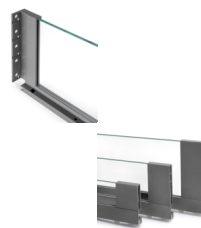

Emuca Cassetto esterno Vertex 40 kg altezza 178 mm con sponde in vetro, 450, Grigio antracite, 1 kit

Emuca Cassetto esterno Vertex 40 kg altezza 178 mm con sponde in vetro, 450, Grigio

antracite, 1 kit

Cassetto Vertex con sponde in vetro trasparente per i mobili della cucina. Presentano un design elegante dalle linee rette in colore grigio an

Di solito spedito in 3-5 giorni

[Fai una domanda su questo prodotto](#)

Descrizione

Cassetto Vertex con sponde in vetro trasparente per i mobili della cucina. Presentano un **design elegante dalle linee rette in colore grigio antracite e sono disponibili in diverse altezze e profondità dei cassetti.**

Il cassetto Vertex con sponde in vetro viene fornito con tutti gli elementi necessari al suo montaggio. È sufficiente tagliare i pannelli nelle dimensioni corrette per il fondo, il retro e il bordo del cassetto.

La confezione comprende le guide, il set di cassetti con fianchi in vetro, un set di tappi di finitura e un set di ganci frontali per il cassetto esterno.

I fianchi sono realizzati in acciaio e alluminio verniciato e sono progettati per uno spessore del pannello di 16 mm, sia per il fondo che per il retro del cassetto.