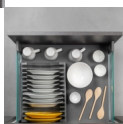

Emuca Cassetto esterno Vertex 40 kg altezza 178 mm con sponde in vetro, 450, Grigio antracite, 1 kit

Emuca Cassetto esterno Vertex 40 kg altezza 178 mm con sponde in vetro, 450, Grigio

antracite, 1 kit

Cassetto Vertex con sponde in vetro trasparente per i mobili della cucina. Presentano un design elegante dalle linee rette in colore grigio an

Di solito spedito in 3-5 giorni

[Fai una domanda su questo prodotto](#)

Descrizione

Cassetto Vertex con sponde in vetro trasparente per i mobili della cucina. Presentano un **design elegante dalle linee rette in colore grigio antracite e sono disponibili in diverse altezze e profondità dei cassetti.**

Il cassetto Vertex con sponde in vetro viene fornito con tutti gli elementi necessari al suo montaggio. È sufficiente tagliare i pannelli nelle dimensioni corrette per il fondo, il retro e il bordo del cassetto.

La confezione comprende le guide, il set di cassetti con fianchi in vetro, un set di tappi di finitura e un set di ganci frontali per il cassetto esterno.

I fianchi sono realizzati in acciaio e alluminio verniciato e sono progettati per uno spessore del pannello di 16 mm, sia per il fondo che per il retro del cassetto.