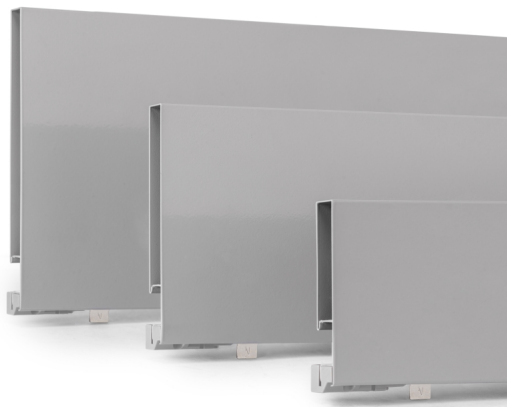

Emuca Cassetto esterno Vertex 40 kg altezza 131 mm, Profondità:400, Verniciato alluminio, Acciaio, 1 u.

alluminio, Acciaio, 1 u.

Emuca Cassetto esterno Vertex 40 kg altezza 131 mm, Profondità:400, Verniciato

Kit per cassetto cucina e bagno Vertex con tutti gli elementi necessari per il suo assemblaggio. È la soluzione ottimale per i mobili della tua cucin

Valutazione: Nessuna valutazione

Prezzo

Prezzo base, tasse incluse 43,14 €

Kit per cassetto cucina e bagno Vertex con tutti gli elementi necessari per il suo assemblaggio. È la soluzione ottimale per i mobili della tua cucina, bagno o armadio con un **design elegante in colore grigio antracite e bianco**. Ogni kit è composto da tutti gli elementi necessari per il montaggio di un cassetto esterno di **131 mm di altezza in moduli con uno spessore laterale di 16 mm**. Include: due sponde laterale, un set di guide con chiusura soft, un set di coperchi di rivestimento e i fissaggi per la parte anteriore del cassetto.

Le sponde laterale in metallo sono realizzate in acciaio con **finitura verniciato grigio, grigio antracite e bianco**, consentono di regolare la parte anteriore del cassetto **± 2mm in verticale e ± 1mm in orizzontale**. Le guide sono **di estrazione totale con chiusura ammortizzata e hanno una capacità di carico massima di 40 Kg** per il cassetto.