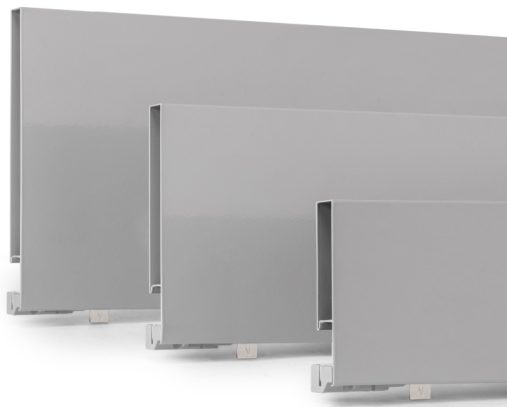

Emuca Cassetto esterno Vertex 40 kg altezza 131 mm, Profondità:350, Verniciato alluminio, Acciaio, 1 u.

alluminio, Acciaio, 1 u.

Emuca Cassetto esterno Vertex 40 kg altezza 131 mm, Profondità:350, Verniciato

Kit per cassetto cucina e bagno Vertex con tutti gli elementi necessari per il suo assemblaggio. È la soluzione ottimale per i mobili della tua cucin

Valutazione: Nessuna valutazione

Prezzo

Prezzo base, tasse incluse 41,29 €

Kit per cassetto cucina e bagno Vertex con tutti gli elementi necessari per il suo assemblaggio. È la soluzione ottimale per i mobili della tua cucina, bagno o armadio con un **design elegante in colore grigio antracite e bianco**. Ogni kit è composto da tutti gli elementi necessari per il montaggio di un cassetto esterno di **131 mm di altezza in moduli con uno spessore laterale di 16 mm**. Include: due sponde laterale, un set di guide con chiusura soft, un set di coperchi di rivestimento e i fissaggi per la parte anteriore del cassetto.

Le sponde laterale in metallo sono realizzate in acciaio con **finitura verniciato grigio, grigio antracite e bianco**, consentono di regolare la parte anteriore del cassetto **± 2mm in verticale e ± 1mm in orizzontale**. Le guide sono **di estrazione totale con chiusura ammortizzata e hanno una capacità di carico massima di 40 Kg** per il cassetto.