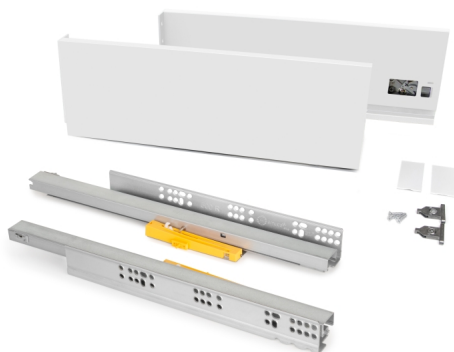

Emuca Cassetto esterno Vertex 40 kg altezza 131 mm con Push Sincro, 500, Verniciato bianco, Acciaio, 1 kit

Verniciato bianco, Acciaio, 1 kit

Emuca Cassetto esterno Vertex 40 kg altezza 131 mm con Push Sincro, 500,

Il cassetto Vertex Push Sincro è disponibile in formato kit con tutti gli elementi necessari per il suo montaggio, ed è ideale per qualsiasi zona de

Valutazione: Nessuna valutazione

Prezzo

Prezzo base, tasse incluse 51,61 €

Il **cassetto Vertex Push Sincro** è disponibile in formato kit con tutti gli elementi necessari per il suo montaggio, ed è ideale per qualsiasi zona della casa, della cucina, del bagno e dell'ufficio.

Le guide Vertex Push Sincro sono adatte per il montaggio dell'asta di sincronizzazione (non inclusa nel kit), che è raccomandata per il montaggio di cassetti di larghezza superiore ai 600 mm.

Si distingue anche per la sua **elevata capacità di carico**, che può sostenere fino a **40 kg** per cassetto. Include **guide Push Sincro a estrazione totale**, un set di **agganci e fianchi** disponibili in una finitura verniciata di colore bianco oppure grigio antracite. Inoltre, il cassetto è disponibile con **fianchi di diverse altezze: 93, 131 e 178 mm** con diverse profondità del cassetto.