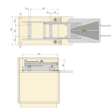

Alu, Alluminio, Grigio antracite

Tavola da stiro pieghevole ed estraibile Iron Alu, ideale per essere installata all'interno di un armadio su una mensola o un modulo. In

Valutazione: Nessuna valutazione

[Fai una domanda su questo prodotto](#)

Descrizione

Tavola da stiro pieghevole ed estraibile Iron Alu, ideale per essere **installata all'interno di un armadio su una mensola o un modulo**. In questo modo, viene piegato e nascosto per occupare meno spazio rispetto agli assi da stiro tradizionali e risparmiare spazio quando non viene utilizzato.

Una volta installato, il tavolo si estrae dal mobile con un sistema di scorrimento fluido di profili telescopici. Le **misure della superficie utile una volta aperta è di 920x330 mm**.

È facile e semplice da installare, senza lavorazioni, semplicemente avvitato alla superficie del mobile. Per la sua **installazione richiede una profondità minima di 500 mm e un'altezza libera di 162 mm ed è adatto a moduli di larghezza pari o superiore a 40 cm**.

Contenuto:

Tavola da stiro, viti di montaggio.

Dimensioni: 18,0x37x51,0

Peso: 8,10 Kg

Formato: 1 UN

Taglia: -

Colore: Grigio antracite

Materiale: Tessuto, Legno