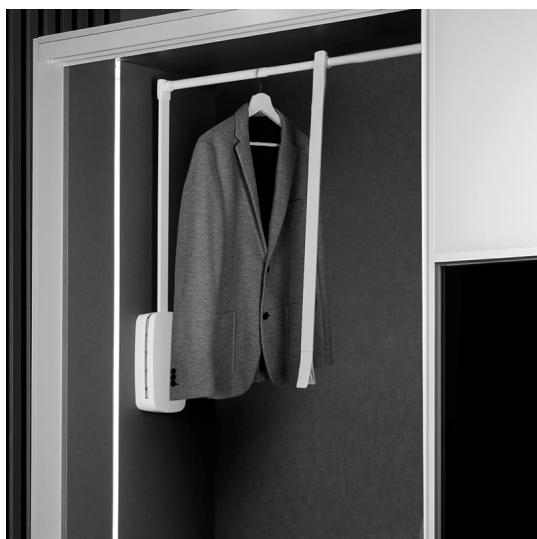

Emuca Appendiabiti per armadio, regolabile 830-1.150 mm, fino a 12Kg, Acciaio, Cromato

Emuca Appendiabiti per armadio Sling, 830 - 1150, Cromato brillo, Acciaio e

Tecnoplastica

L'appendiabiti per armadio Sling permette di avere accesso alla zone più alte dell'armadio senza sforzo. La barra è regolabile in larghezza per esse

Di solito spedito in 3-5 giorni

[Fai una domanda su questo prodotto](#)

Produttore [Emuca](#)

Descrizione

L'appendiabiti per armadio Sling permette di avere accesso alla zone più alte dell'armadio senza sforzo. La barra è regolabile in larghezza per essere adattata al vano utile dell'armadio, oltre ad avere un movimento dolce con ritorno ammortizzato ha una **capacità di carico massimo di 12 kg**. In caso di installazione sull'armadio con porte a battente si raccomanda il montaggio insieme agli spessori laterali Sling 7030315/7030325/7030352.

Contenuto:

1 appendiabiti, viti ed istruzioni di montaggio

Dimensioni: 9x16x86,5

Peso: 3,9 Kg

Formato: 1 UN

Taglia: 835 - 1150 mm

Colore: Cromato brillo

Materiale: Tecnoplastica