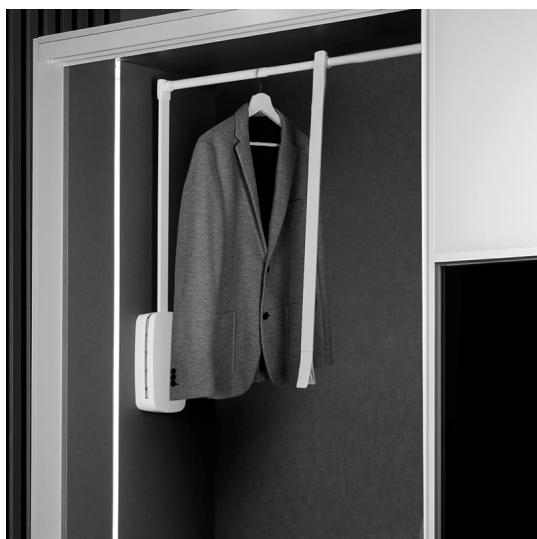

Emuca Appendiabiti per armadio, regolabile 830-1.150 mm, fino a 12Kg, Acciaio, Bianco

Emuca Appendiabiti per armadio Sling, 830 - 1150, Plastica bianca, Acciaio e

Tecnoplastica

L'appendiabiti per armadio Sling permette di avere accesso alla zone più alte dell'armadio senza sforzo. La barra è regolabile in larghezza per esse

Di solito spedito in 3-5 giorni

[Fai una domanda su questo prodotto](#)

Produttore [Emuca](#)

Descrizione

L'**appendiabiti per armadio Sling** permette di avere accesso alla zone più alte dell'armadio senza sforzo. La barra è regolabile in larghezza per essere adattata al vano utile dell'armadio, oltre ad avere un movimento dolce con ritorno ammortizzato ha una **capacità di carico massimo di 12 kg**. In caso di installazione sull'armadio con porte a battente si raccomanda il montaggio insieme agli spessori laterali Sling 7030315/7030325/7030352.

Contenuto:

1 appendiabiti, viti ed istruzioni di montaggio

Dimensioni: 9x16x86,5

Peso: 3,9 Kg

Formato: 1 UN

Taglia: 835 - 1150 mm

Colore: Plastica bianca

Materiale: Tecnoplastica