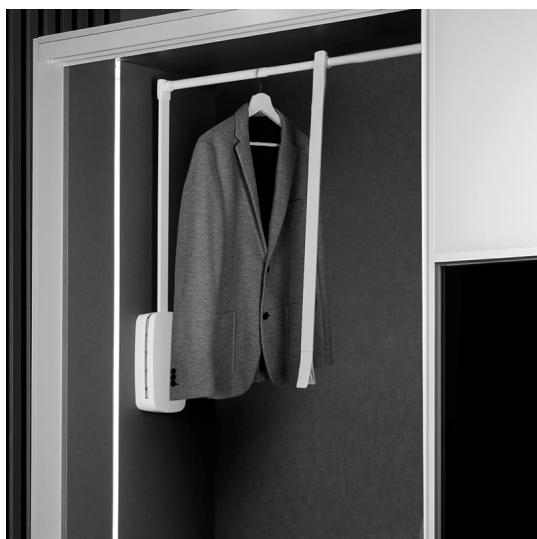

Emuca Appendiabiti per armadio, regolabile 600-830 mm, fino a 12Kg, Acciaio, Titanio

Emuca Appendiabiti per armadio Sling, 600 - 830, Titanio, Acciaio e Tecnoplastica

L'appendiabiti per armadio Sling permette di avere accesso alla zone più alte dell'armadio senza sforzo. La barra è regolabile in larghezza per esse

Di solito spedito in 3-5 giorni

[Fai una domanda su questo prodotto](#)

Produttore [Emuca](#)

Descrizione

L'**appendiabiti per armadio Sling** permette di avere accesso alla zone più alte dell'armadio senza sforzo. La barra è regolabile in larghezza per essere adattata al vano utile dell'armadio, oltre ad avere un movimento dolce con ritorno ammortizzato ha una **capacità di carico massimo di 12 kg**. In caso di installazione sull'armadio con porte a battente si raccomanda il montaggio insieme agli spessori laterali Sling 7030315/7030325/7030352.