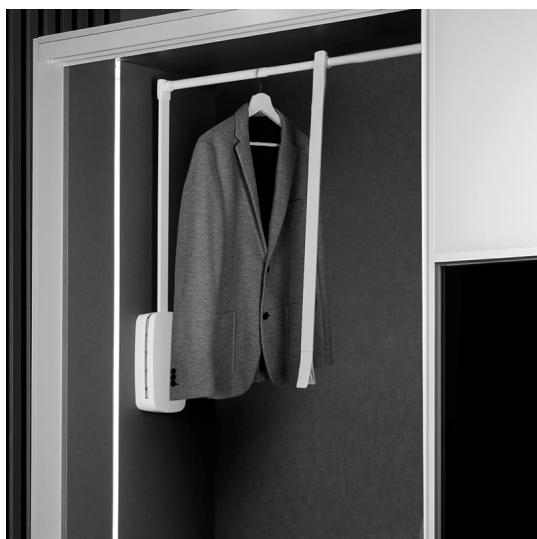

Emuca Appendiabiti per armadio, regolabile 600-830 mm, fino a 12Kg, Acciaio, Bianco

Emuca Appendiabiti per armadio Sling, 600 - 830, Plastica bianca, Acciaio e

Tecnoplastica

L'appendiabiti per armadio Sling permette di avere accesso alla zone più alte dell'armadio senza sforzo. La barra è regolabile in larghezza per esse

Di solito spedito in 3-5 giorni

[Fai una domanda su questo prodotto](#)

Produttore [Emuca](#)

Descrizione

L'appendiabiti per armadio Sling permette di avere accesso alla zone più alte dell'armadio senza sforzo. La barra è regolabile in larghezza per essere adattata al vano utile dell'armadio, oltre ad avere un movimento dolce con ritorno ammortizzato ha una **capacità di carico massimo di 12 kg**. In caso di installazione sull'armadio con porte a battente si raccomanda il montaggio insieme agli spessori laterali Sling 7030315/7030325/7030352.

Contenuto:

1 appendiabiti, viti ed istruzioni di montaggio

Dimensioni: 9x16x86,5

Peso: 3,71 Kg

Formato: 1 UN

Taglia: 605 - 830 mm

Colore: Plastica bianca

Materiale: Tecnoplastica