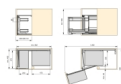

## Emuca Angolo estraibile Titane per mobili da cucina, apertura a Sinistra, Grigio antracite, Acciaio e Legno

Emuca Angolo estraibile Titane per mobili da cucina, apertura a Sinistra, Grigio

antracite, Acciaio e Legno

La struttura è in acciaio e rifinita in grigio antracite. I 4 cestini sono in acciaio con fondo melaminico anch'esso grigio antracite.

Per l'installazione si consigliano dimensioni interne minime: larghezza minima 862 mm e profondità minima 495 mm. Il mobile ad angolo è disponibile per sistemi di apertura a destra o a sinistra, a seconda del riferimento scelto.