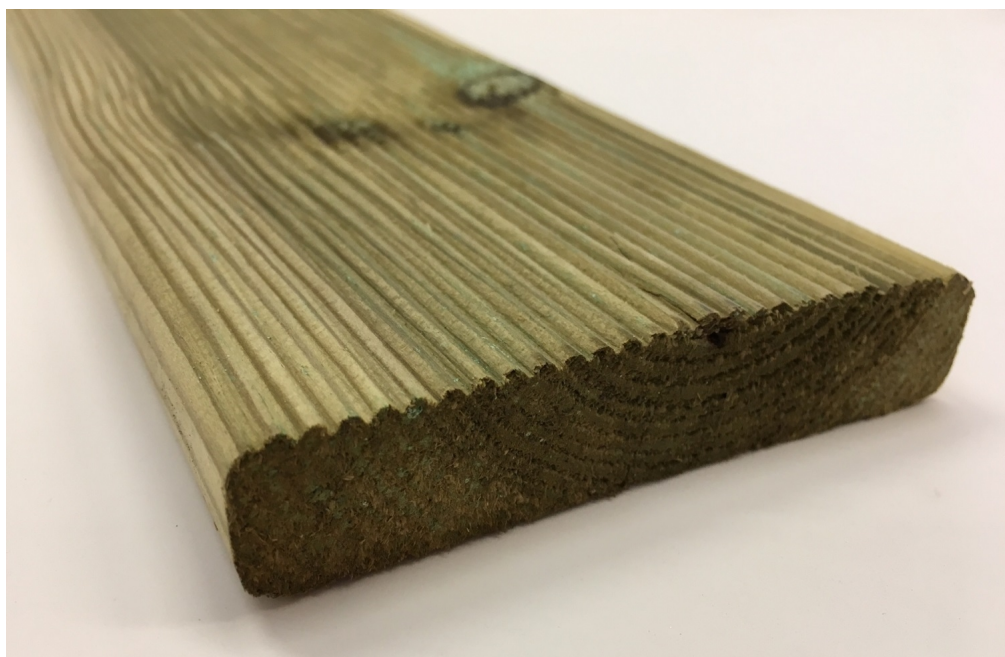

## Pavimento in Legno per Esterno Decking in Pino - Listone da 28 x 145 x 4000 mm impregnato in autoclave

decking, pino, impregnato, autoclave, bricolegnostore

Pavimento, legno, per, esterno,

Per la spedizione è necessario ridimensionare la lunghezza. Pertanto seleziona dal menù il taglio desiderato. Pavimento decking in legno di Pino impregnato in autoclave. Questo articolo è interamente realizzato in legno di Pino massello impregnato in autoclave. Questo processo consiste nell'immergere il prodotto in una cisterna sotto pressione piena di un'apposita soluzione. Grazie a questo trattamento il legno può essere tranquillamente posizionato a contatto con il terreno ed esposto agli agenti atmosferici, il trattamento garantisce infatti una totale protezione contro:- Muffe e marcilenze, - Insetti e parassiti- Funghi

Decking Pino Impregnato In Autoclave

Pavimento in legno di Pino adatto per utilizzo da esterno.

Questa particolare sagoma, può essere utilizzata sia dal lato zigrinato, sia dal lato pettinato, in quanto le due facce sono ben rifinite.