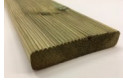

Pavimento in Legno per Esterno Decking in Pino - Listone da 28 x 145 x 2000 mm impregnato in autoclave

Pavimento, legno, per, esterno,

decking, pino, impregnato, autoclave, bricolegnostore

Pavimento decking in legno di Pino impregnato in autoclave. Questo articolo è interamente realizzato in legno di Pino massello impregnato in autoclave. Questo processo consiste nell'immergere il prodotto in una cisterna sotto pressione piena di un'apposita soluzione. Grazie a questo trattamento il legno può essere tranquillamente posizionato a contatto con il terreno ed esposto agli agenti atmosferici, il trattamento garantisce infatti una totale protezione contro:- Muffe e marcilenze- Insetti e parassiti- Funghi

Di solito spedito in 3-5 giorni

[Fai una domanda su questo prodotto](#)

Descrizione

Decking Pino Impregnato In Autoclave

Pavimento in legno di Pino adatto per utilizzo da esterno.

Questa particolare sagoma, può essere utilizzata sia dal lato zigrinato, sia dal lato pettinato, in quanto le due facce sono ben rifinite.

classe di impregnazione: 3

Dimensione:

Spessore mm 28

Larghezza mm 145

Lunghezza mm 2000

Le foto al lato rendono bene l'idea della qualità e del tipo di materiale.

Il prezzo si riferisce per PEZZO

Questo articolo è interamente realizzato in legno di Pino massello impregnato in autoclave. Questo processo consiste nell'immergere il prodotto in una cisterna sotto pressione piena di un'apposita soluzione. Grazie a questo trattamento il legno può essere tranquillamente posizionato a contatto con il terreno ed esposto agli agenti atmosferici, il trattamento garantisce infatti una totale protezione contro: