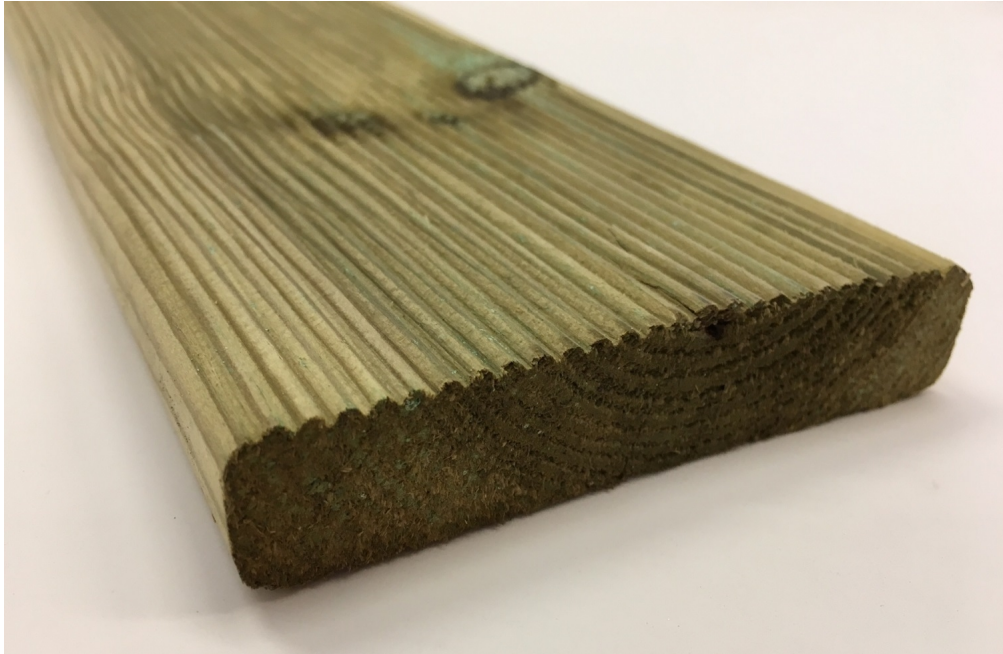

Pavimento in Legno per Esterno Decking in Pino - Listone da 28 x 145 x 2000 mm impregnato in autoclave

Pavimento, legno, per, esterno,

decking, pino, impregnato, autoclave, bricolegnostore

Pavimento decking in legno di Pino impregnato in autoclave. Questo articolo è interamente realizzato in legno di Pino massello impregnato in autoclave. Questo processo consiste nell'immergere il prodotto in una cisterna sotto pressione piena di un'apposita soluzione. Grazie a questo trattamento il legno può essere tranquillamente posizionato a contatto con il terreno ed esposto agli agenti atmosferici, il trattamento garantisce infatti una totale protezione contro:- Muffe e marcilenze- Insetti e parassiti- Funghi

Di solito spedito in 3-5 giorni

[Fai una domanda su questo prodotto](#)

Descrizione

Decking Pino Impregnato In Autoclave

Pavimento in legno di Pino adatto per utilizzo da esterno.

Questa particolare sagoma, può essere utilizzata sia dal lato zigrinato, sia dal lato pettinato, in quanto le due facce sono ben rifinite.

classe di impregnazione: 3

Dimensione:

Spessore mm 28

Larghezza mm 145

Lunghezza mm 2000

Le foto al lato rendono bene l'idea della qualità e del tipo di materiale.

Il prezzo si riferisce per PEZZO

Questo articolo è interamente realizzato in legno di Pino massello impregnato in autoclave. Questo processo consiste nell'immergere il prodotto in una cisterna sotto pressione piena di un'apposita soluzione. Grazie a questo trattamento il legno può essere tranquillamente posizionato a contatto con il terreno ed esposto agli agenti atmosferici, il trattamento garantisce infatti una totale protezione contro: