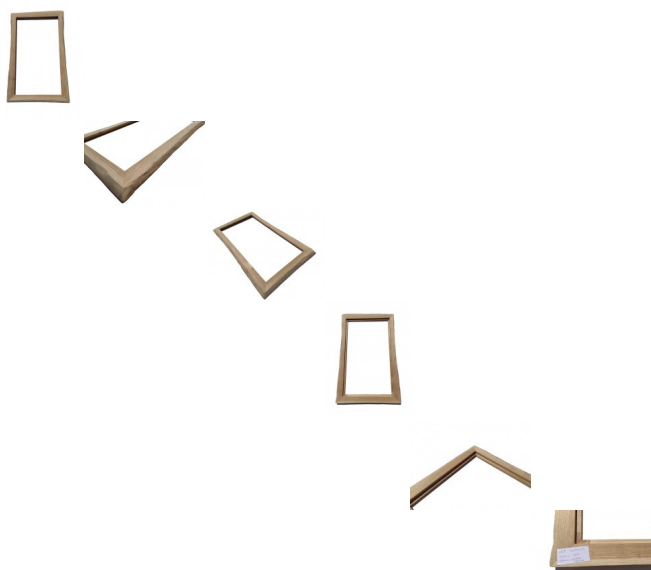

Cornice in Legno di Rovere non rifilato cm 4 x 71 x 113

Cornice in legno massello di Rovere non rifilato

La cornice dal design naturale ed unico è realizzata di Rovere americano, e nasce artigianalmente in Italia selezionando i migliori profili del massello naturale. La particolare realizzazione del manufatto rende possibile utilizzarlo sia come specchiera che come cornice per foto e opere d'arte.

Di solito spedito in 3-5 giorni

[Fai una domanda su questo prodotto](#)

Descrizione

La **cornice** dal design naturale ed unico è realizzata in legno massello di **Rovere americano**, del quale vengono selezionati i profili naturali più particolari ed eclettici che vengono poi lavorati artigianalmente in Italia.

Il legno non refilato e irregolare, sapientemente trasformato dai nostri artigiani, conferisce all'ambiente in cui verrà posta la cornice un tocco di tendenza ed eleganza.

La particolare realizzazione del manufatto rende possibile utilizzarlo sia come **specchiera** che come cornice per foto e opere d'arte.

Le foto mostrano come realmente la cornice oggetto della vendita si presenta, e rendono bene l'idea dell'alta qualità del materiale.

Dimensioni di massima: 4 x 71 x 113 cm

Battuta interna: 2 x 2 cm

Dimensione interna: 59 x 100 cm