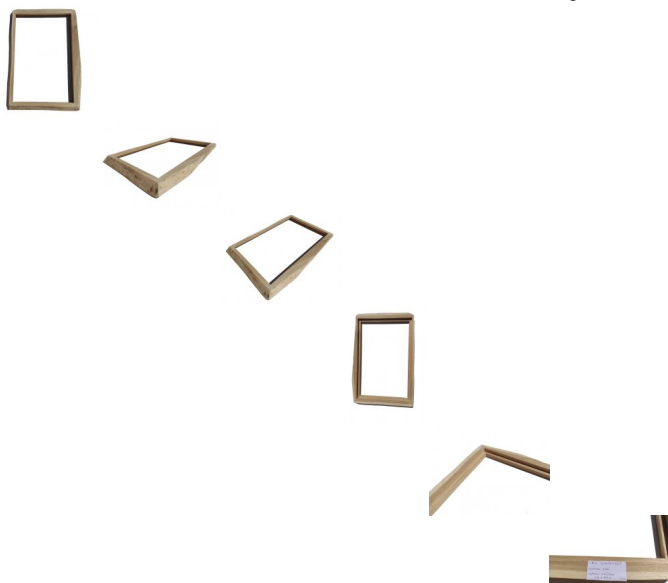

Cornice in Legno di Rovere non rifilato cm 4,5 x 56 x 82,5

Cornice in legno massello di Rovere non rifilato

La cornice dal design naturale ed unico è realizzata di Rovere americano, e nasce artigianalmente in Italia selezionando i migliori profili del massello naturale. La particolare realizzazione del manufatto rende possibile utilizzarlo sia come specchiera che come cornice per foto e opere d'arte.

Di solito spedito in 3-5 giorni

[Fai una domanda su questo prodotto](#)

Descrizione

La **cornice** dal design naturale ed unico è realizzata in legno massello di **Rovere americano**, del quale vengono selezionati i profili naturali più particolari ed eclettici che vengono poi lavorati artigianalmente in Italia.

Il legno non refilato e irregolare, sapientemente trasformato dai nostri artigiani, conferisce all'ambiente in cui verrà posta la cornice un tocco di tendenza ed eleganza.

La particolare realizzazione del manufatto rende possibile utilizzarlo sia come **specchiera** che come cornice per foto e opere d'arte.

Le foto mostrano come realmente la cornice oggetto della vendita si presenta, e rendono bene l'idea dell'alta qualità del materiale.

Dimensioni di massima: 4,5 x 56 x 82,5 cm

Battuta interna: 2 x 2 cm

Dimensione interna: 49 x 73,5 cm