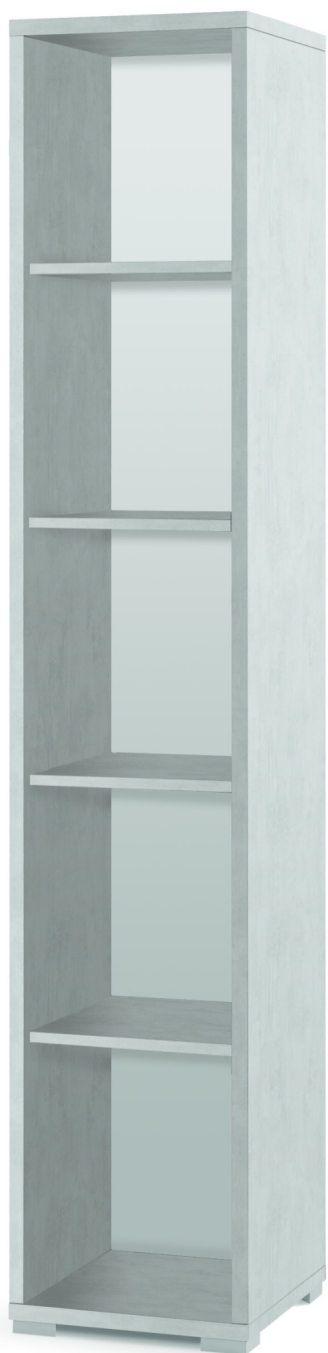

**Colonna A Giorno H199 L38 Kit Ossido Bianco - Ossido Bianco, cm 39 x 199 x 41**

Sarmog Colonna a giorno h199 l38 kit cod. Db381k Ossido bianco

Colonna A Giorno H199 L38 Kit Ossido Bianco - Ossido Bianco, colore struttura Ossido Bianco, colore frontale Ossido Bianco, cm 39 x 199 x 41. Cod. articolo Db381k. Prodotto 100% made in Italy. Struttura sp. 25mm e ripiani sp. 18mm, fianchi e top a vista, bordi ABS. Contiene 2 ripiani regolabili e 2 fissi. Piedini verniciati cromo satinato. Mobile in kit.

Di solito spedito in 3-5 giorni

[Fai una domanda su questo prodotto](#)

Descrizione Colonna A Giorno H199 L38 Kit Ossido Bianco - Ossido Bianco, colore struttura Ossido Bianco, colore frontale Ossido Bianco, cm 39 x 199 x 41.

**MOBILE IN KIT DA MONTARE** con istruzioni di montaggio incluse. Prodotto 100% made in Italy.

Struttura sp. 25mm e ripiani sp. 18mm, fianchi e top a vista, bordi ABS. Contiene 2 ripiani regolabili e 2 fissi. Piedini verniciati cromo satinato. Mobile in kit.

Con il suo design inconfondibile, questa libreria aggiunge un tocco di stile all'ambiente circostante. La libreria presenta cinque livelli ideali per esporre non solo libri ma arte, piante d'appartamento, dischi, elettronica e altro ancora. La sua altezza lo rende perfetto in un ufficio-studio, con le sue altezze che si adattano alle dimensioni dei raccoglitori.