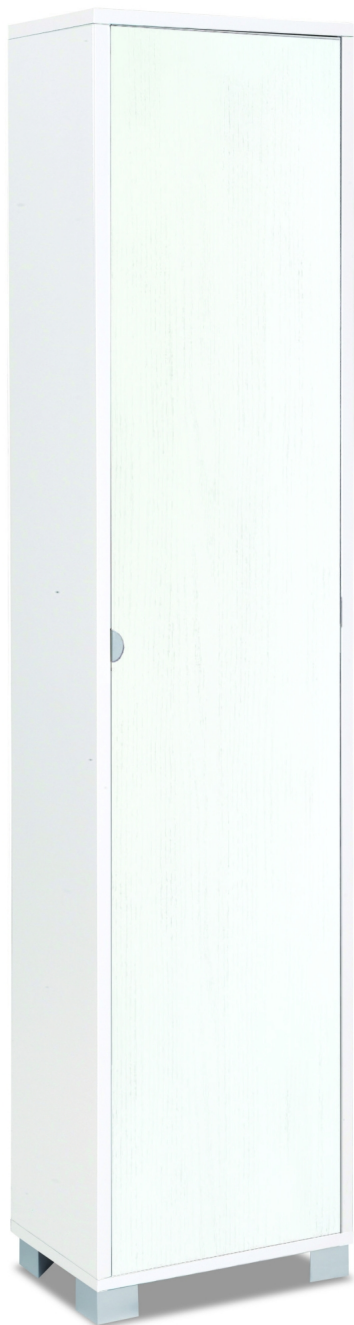

Colonna 1 Anta Kit Bianco Fiammato - Bianco Fiammato, cm 43 x 190 x 29

Sarmog Colonna 1 anta kit cod. 744k Bianco fiammato Bianco fiammato

Colonna 1 Anta Kit Bianco Fiammato - Bianco Fiammato, colore struttura Bianco Fiammato, colore frontale Bianco Fiammato, cm 43 x 190 x 29. Cod. articolo 744k. Prodotto 100% made in Italy. Struttura sp. 18mm ed anta sp. 16mm, bordi ABS. Contiene: 4 ripiani regolabili. Maniglia in alluminio e piedini verniciato cromo satinato (bruniti con struttura Ossido o Titanio; struttura e frontali Cemento). Mobile in kit.

Di solito spedito in 3-5 giorni

[Fai una domanda su questo prodotto](#)

Descrizione Colonna 1 Anta Kit Bianco Fiammato - Bianco Fiammato, colore struttura Bianco Fiammato, colore frontale Bianco Fiammato, cm 43 x 190 x 29.

MOBILE IN KIT DA MONTARE con istruzioni di montaggio incluse. Prodotto 100% made in Italy.

Struttura sp. 18mm ed anta sp. 16mm, bordi ABS. Contiene: 4 ripiani regolabili. Maniglia in alluminio e piedini verniciato cromo satinato (bruniti con struttura Ossido o Titanio; struttura e frontali Cemento). Mobile in kit.

Questa unità indipendente è un'ottima soluzione per aggiungere ulteriore spazio al bagno. Con solo un piccolo ingombro, questa unità, al suo interno, ha ben quattro ripiani. È realizzato in legno lavorato in uno stile semplice e contemporaneo con maniglie in satinato.