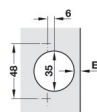

Cerniera Salice Serie 200 110° Collo 0 Bassa C2A6A99 Box 35 mm

Per montaggio ante a filo esterno.

Valutazione: Nessuna valutazione

Prezzo

Prezzo base, tasse incluse 1,65 €

Prezzo con sconto 1,35 €

Prezzo di vendita 1,65 €

Prezzo di vendita, tasse escluse 1,35 €

Sconto