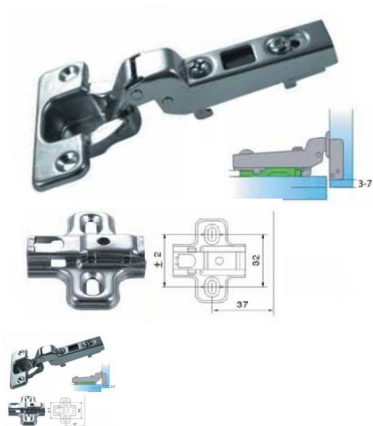

Cerniera GVM 110° Collo 8 Box 35 mm con Clip compresa Basetta

Cerniera con clip adatta al montaggio di ante a mezzo filo esterno. Basetta compresa. Il clip permette di smontare velocemente l'anta con un semplice gesto.

Di solito spedito in 2-3 giorni

[Fai una domanda su questo prodotto](#)

Descrizione

Cerniera GVM 110° Collo 8 Box 35 mm con basetta compresa nel prezzo.

La basetta è ad innesto rapido a clip, che permette di smontare velocemente l'anta con un semplice gesto.

Interasse mm 48.

Adatta al montaggio di ante a mezzo filo esterno.

Recensioni

Nessuna recensione disponibile per questo prodotto.