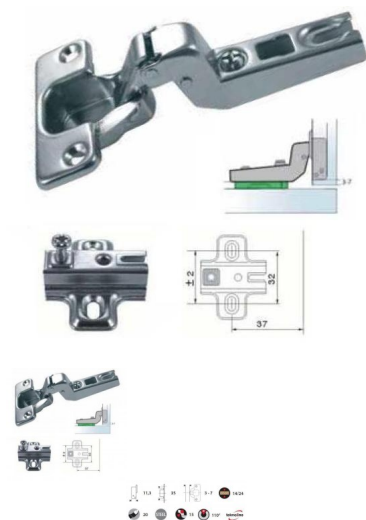

Cerniera GVM 110° Collo 15 Box 35 mm compresa Basetta

Per montaggio ante a mezzo filo interno. Basetta compresa.

Valutazione: Nessuna valutazione

Prezzo

Prezzo base, tasse incluse 0,75 €

Prezzo con sconto 0,61 €

Prezzo di vendita 0,75 €

Prezzo di vendita, tasse escluse 0,61 €

Sconto

Ammontare IVA 0,14 €

Di solito spedito in 2-3 giorni

[Fai una domanda su questo prodotto](#)

Descrizione

Cerniera GVM 110° Collo 15 Box 35 mm con basetta compresa nel prezzo, interasse mm 48.

Adatta al montaggio di ante a filo interno.

Recensioni

Venerdi, 11 Dicembre 2015

Spedizione celere, max disponibilità e cortesia del venditore. Prodotto di buona qualità considerato il prezzo, e come da descrizione. Consigliatissimo