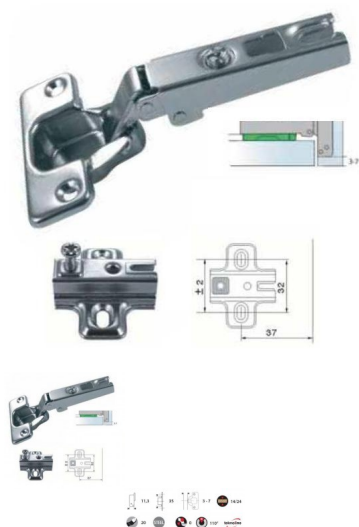

Cerniera GVM 110° Collo 0 Box 35 mm compresa Basetta

Per montaggio ante a filo esterno. Basetta compresa.

Valutazione: Nessuna valutazione

Prezzo

Prezzo base, tasse incluse 0,70 €

Prezzo con sconto 0,57 €

Prezzo di vendita 0,70 €

Prezzo di vendita, tasse escluse 0,57 €

Sconto

Ammontare IVA 0,13 €

Di solito spedito in 2-3 giorni

[Fai una domanda su questo prodotto](#)

Descrizione

Cerniera GVM 110° Collo 0 Box 35 mm con basetta compresa nel prezzo interasse mm 45.

Marco Cucci

Giovedì, 27 Novembre 2014

Prodotto conforme alla descrizione, ottimo servizio post-vendita

Giancarlo

Domenica, 05 Maggio 2013

Ho acquistato cerniere Ferrari 110° collo 0 box 40 mm x mobilio parete da sala, devo dire che era da tempo che giravo alla ricerca senza risultato, quando, ho pensato di dare uno sguardo su internet... Cosa dire sono riuscita finalmente a sistemare l'anta, e mi congratulo x l'ottima qualità, spedizione e cordialità e soprattutto disponibilità da parte dell'azienda....