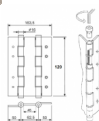

Cerniera a Molla Doppia Azione 120 mm

CERNIERA A MOLLA DOPPIA AZIONE Corpo in alluminio, perni tubolari in acciaio inox, lamelle di torsione in acciaio per molle Chiude la porta automaticamente Potenza di chiusura regolabile Materiale: Alluminio Altezza: 120 mm Capacità di carico con 2 cerniere: 20 kg

Di solito spedito in 2-3 giorni

[Fai una domanda su questo prodotto](#)

Descrizione

CERNIERA A MOLLA DOPPIA AZIONE

Corpo in alluminio, perni tubolari in acciaio inox, lamelle di torsione in acciaio per molle

Chiude la porta automaticamente

Potenza di chiusura regolabile

Materiale: Alluminio

Altezza: 120 mm

Capacità di carico con 2 cerniere: 20 kg

Disponibile in due finiture:

Argento

Nero