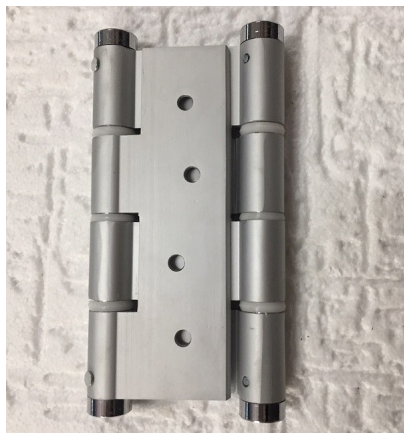

Cerniera a Molla Doppia Azione 120 mm

CERNIERA A MOLLA DOPPIA AZIONE Corpo in alluminio, perni tubolari in acciaio inox, lamelle di torsione in acciaio per molle Chiude la porta automaticamente Potenza di chiusura regolabile Materiale: Alluminio Altezza: 120 mm Capacità di carico con 2 cerniere: 20 kg

Di solito spedito in 2-3 giorni

[Fai una domanda su questo prodotto](#)

Descrizione

CERNIERA A MOLLA DOPPIA AZIONE

Corpo in alluminio, perni tubolari in acciaio inox, lamelle di torsione in acciaio per molle

Chiude la porta automaticamente

Potenza di chiusura regolabile

Materiale: Alluminio

Altezza: 120 mm

Capacità di carico con 2 cerniere: 20 kg

Disponibile in due finiture:

Argento

Nero