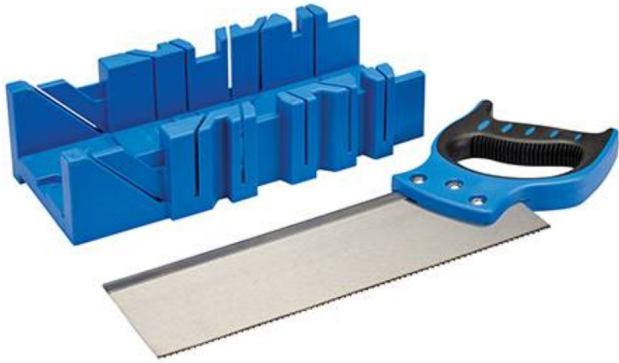

Cassetta Tagliacornici e Sega Expert

Cassetta tagliacornici; Leggera, ad alto impatto ABS sega plastica con 90 °, 45 ° e 22,5 ° angoli di taglio, più 45 ° Angolo di lato; Fori di fissaggio per il fissaggio della scatola che permettono di lavorare anche su panca; Capacità massima per il legno: 90mm larghezza x 50mm di profondità; Sega con lama da 300mm; Maniglia confortevole in gomma e plastica.

Di solito spedito in 2-3 giorni

[Fai una domanda su questo prodotto](#)

Descrizione

Cassetta tagliacornici

Leggera, ad alto impatto ABS sega plastica con 90 °, 45 ° e 22,5 ° angoli di taglio, più 45 ° Angolo di lato;

Fori di fissaggio per il fissaggio della scatola che permettono di lavorare anche su panca;

Capacità massima per il legno: 90mm larghezza x 50mm di profondità;

Sega con lama da 300mm;

Maniglia confortevole in gomma e plastica.