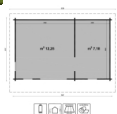

Casetta in Legno di Abete Non Trattato 587 x 377 x H 234 cm Mod. Aurora

Casetta aurora cm 587x377 - Casette in abete grezzo - Losa Esterni da vivere

Casetta in Legno di Abete Non Trattato, realizzata con metodo costruttivo Blockhouse, ovvero con elementi appositamente intagliati, così da avere un robusto incastro tra le pareti.

Dimensioni:

- Spessore tavole della parete 44 mm;
- Dimensioni a terra 587 x 377 cm;
- Dimensioni interne 350 x 350 cm; 205 x 350 cm;
- Superficie Pavimento interna 12,25 mq, 7,18 mq.

Altezza Massima 234 cm;
Altezza Parete 211 cm.

Porta doppia con serratura 142 x H 171 cm;
1 Porta singola interna;
3 Vetrate singole apribili;
Pavimento incluso spessore 18 mm.

Optional consigliati:

Pavimentazione con perline d'abete grezzo;
Impermeabilizzazione con:
Guaina ardesiata rossa o verde (3 rotoli da 10 mq).