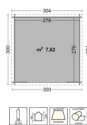

Casetta in Legno di Abete Non Trattato 300 x 300 x H 200 cm Mod. Asia

Casetta asia cm 300x300 - Casette in abete grezzo - Losa Esterni da vivere

Casetta in Legno di Abete Non Trattato, realizzata con metodo costruttivo Blockhouse, ovvero con elementi appositamente intagliati, così da avere un robusto incastro tra le pareti.

un robusto incastro tra le pareti.

Dimensioni:

- Spessore tavole della parete 28 mm;
- Dimensioni a terra 300 x 300 cm;
- Dimensioni interne 276 x 276 cm;
- Superficie Pavimento interna 7,62 mq.

Porta doppia con maniglia e serratura