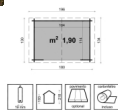

Casetta in Legno di Abete Non Trattato 180 x 130 x H 218 cm Mod. Giada

Casetta giada 180x130 - Casette in abete grezzo - Losa Esterni da vivere

Casetta in Legno di Abete Non Trattato, realizzata con metodo costruttivo Blockhouse, ovvero con elementi appositamente intagliati, così da avere un robusto incastro tra le pareti.

Dimensioni:

- Spessore tavole della parete 19 mm;
- Dimensioni a terra 180 x 130 cm;
- Dimensioni interne 164 x 114 cm;
- Superficie Pavimento interna 1,90 mq.

Porta doppia con chiavistello 118 x H 176 cm;

Le tratte di grondaia si sormontano in modo variabile permettendo una regolazione della lunghezza totale di circa 40 cm. Questo consente di evitare le operazioni di taglio della grondaia, al fine di adattarla alla misura esatta delle falde.