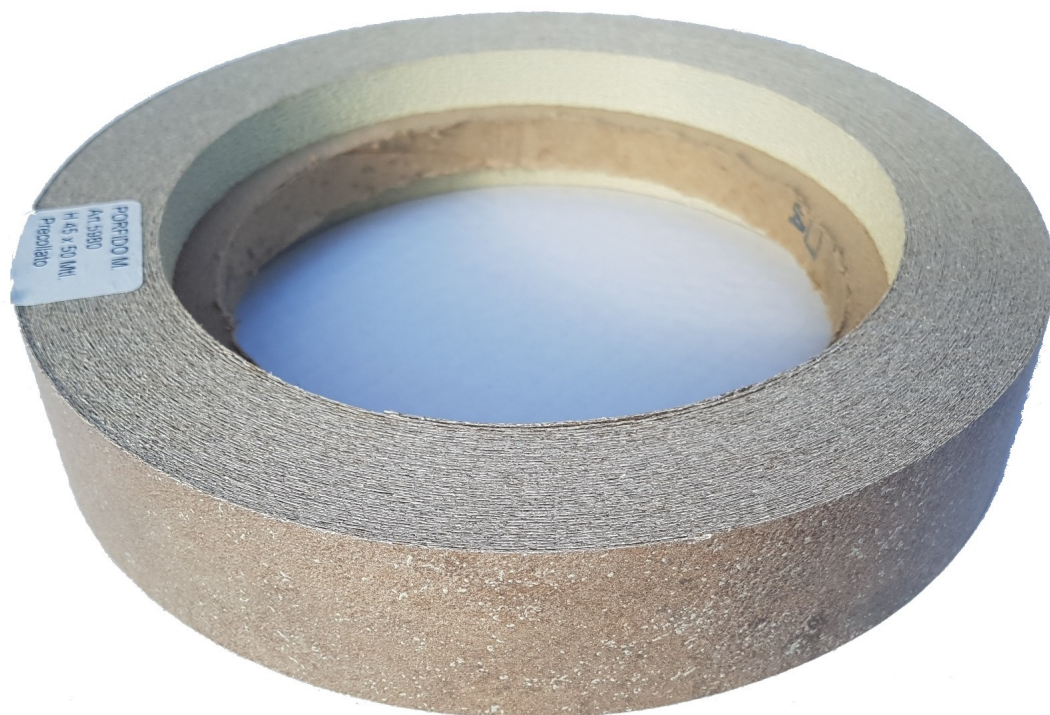

Bordo per Top Porfido Scuro Melaminico Precollato mm 45

Prezzo per metro. Vendita a metraggio. Ideale per la bordatura di TOP, piani cucina e mensoloni.

Valutazione: Nessuna valutazione

Prezzo

Prezzo base, tasse incluse 1,49 €

Bordo Porfido Scuro Melaminico Precollato mm 45

Prezzo per metro

Come si applica:

1. Mediante ferro da stiro non a vapore
2. Appoggiare il foglio di legno sulla superficie da rivestire interponendo tra il ferro da stiro ed il legno un foglio di carta per evitare lo sporco da eventuali scorie esistenti sul ferro da stiro
3. Procedere premendo lentamente con il ferro da stiro per dare tempo alla colla di rinvenire ed accoppiarsi.
4. Appena compiuta l'operazione ripassare sul foglio di legno applicato, premendo con un legno ben levigato. Questa operazione permetterà alla colla di penetrare e raffreddarsi.
5. Rifilare sui lati il legno superfluo mediante una lima o taglierino.