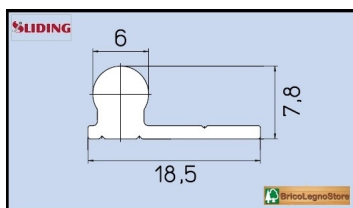

Binario alluminio sovrapposto per scorrevoli Sliding

Aste da mt 3. Binario estruso in alluminio anodizzato argento o bronzo. Adatto a rotelle a gola per mobili. Di semplicissima installazione

Valutazione: Nessuna valutazione