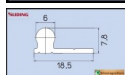

Binario alluminio sovrapposto per scorrevoli Sliding

Aste da mt 3. Binario estruso in alluminio anodizzato argento o bronzo. Adatto a rotelle a gola per mobili. Di semplicissima installazione

Valutazione: Nessuna valutazione