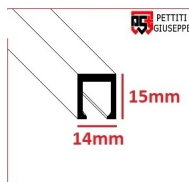

## Binario da cm 150 per porte libro battente Pettiti Giuseppe

Binario per set pettiti a libro battente da cm 150, ove non sia sufficiente il binario di serie (da cm 100).

Valutazione: Nessuna valutazione

### Descrizione

Binario da cm 150 per porte libro battente

Binario per set Pettiti a libro battente da cm 150,  
ove non sia sufficiente il binario di serie (da cm 100)

Di semplicissima installazione