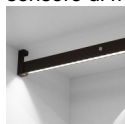

Barra appendiabiti Castor per armadi, luce LED, regolabile 408-558 mm, sensore di movimento, Alluminio, colore moka

Emuca Barra appendiabiti per armadi Castor con luce LED, batteria rimovibile e

sensore di movimento, 558, Verniciato moka

Descrizione

Barra appendiabiti per armadio o cabina armadio con illuminazione LED e sensore di movimento alimentata con un **batteria rimovibili** che si trova su uno dei supporti laterali nascosta sotto un coperchio, e può essere ricaricata da un caricabatterie di cellulare di 5V DC 1A con conettore micro USB tipo B (non compreso) senza necessità di smontare l'asta appendiabiti. La batteria dispone di un indicatore LED che va da rosso a verde quando la carica è completata una volta trascorso il periodo di circa 4 ore.

Il suo **sensore di movimento integrato** permette accendere la lampada avvicinandosi a meno di 1,5 metri e spegne la luce 15 secondi dopo aver uscito dall'angolo di rilevamento.

Il tubo é fabbricato in **alluminio** con gomma in PVC semirigida per evitare il rumore delle grucce, e può essere tagliato per aggiustarlo alla misura interna del mobile.

Instalazione senza fili molto semplice grazie ai reggitubi laterali ed i viti di fissaggio forniti. La soluzione ideale per l'illuminazione dell'interno degli armadi per rendere più facile la ricerca degli abbigliamenti nel buio.