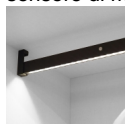

Barra appendiabili Castor per armadi, luce LED, regolabile 858-1008 mm, sensore di movimento, Alluminio, Colore moka

Emuca Barra appendiabili per armadi Castor con luce LED, batteria rimovibile e

sensore di movimento, 1.008, Verniciato moka

Descrizione

Barra appendiabiti per armadio o cabina armadio con illuminazione LED e sensore di movimento alimentata con un **batteria rimovibili** che si trova su uno dei supporti laterali nascosta sotto un coperchio, e può essere ricaricata da un caricabatterie di cellulare di 5V DC 1A con conettore micro USB tipo B (non compreso) senza necessità di smontare l'asta appendiabiti. La batteria dispone di un indicatore LED che va da rosso a verde quando la carica è completata una volta trascorso il periodo di circa 4 ore.

Il suo **sensore di movimento integrato** permette accendere la lampada avvicinandosi a meno di 1,5 metri e spegne la luce 15 secondi dopo aver uscito dall'angolo di rilevamento.

Il tubo é fabbricato in **alluminio** con gomma in PVC semirigida per evitare il rumore delle grucce, e può essere tagliato per aggiustarlo alla misura interna del mobile.

Instalazione senza fili molto semplice grazie ai reggitubi laterali ed i viti di fissaggio forniti. La soluzione ideale per l'illuminazione dell'interno degli armadi per rendere più facile la ricerca degli abbigliamenti nel buio.